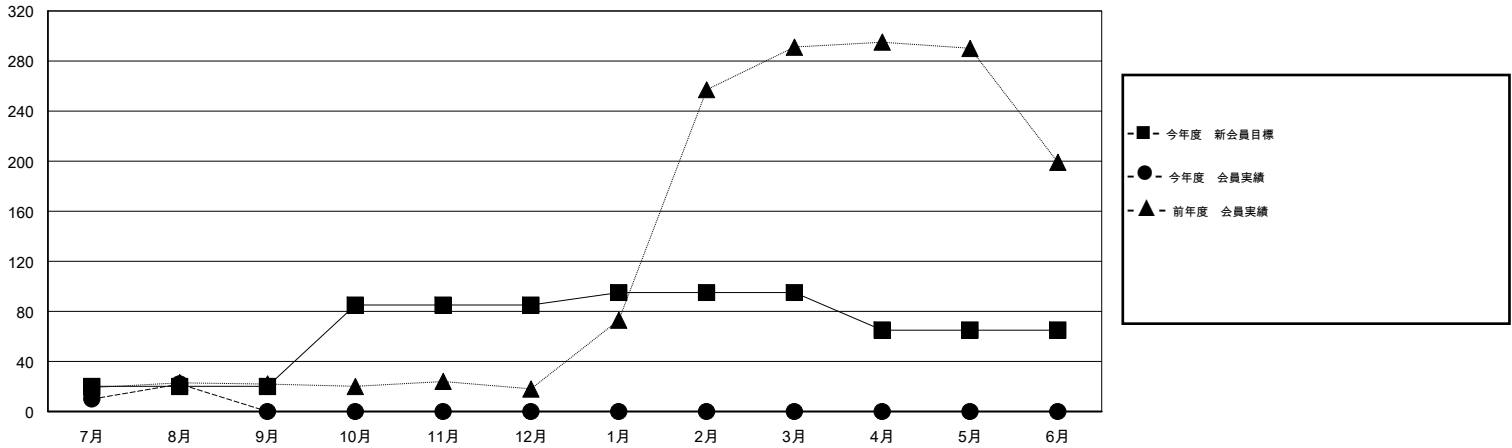

# MONTHLY MEMBERSHIP PROGRESS REPORT

District 333 B

Results as of: 8/31/2014

GMT: Shoji Suzuki

地域 JAPAN

GMT会則地域 5-Jap

クラブ					名				
結果: 2014-2015					結果: 2014-2015				
四半期	新クラブ目標	実際の新クラブ	実際の解散クラブ	実際の純増/純減	四半期	新会員目標	実際の追加登録会員数	実際の退会者	実際の純増/純減
7月/8月/9月	0	0	0	0	7月/8月/9月	20	39	17	22
10月/11月/12月	1	0	0	0	10月/11月/12月	65	0	0	0
1月/2月/3月	0	0	0	0	1月/2月/3月	10	0	0	0
4月/5月/6月	0	0	0	0	4月/5月/6月	-30	0	0	0

新クラブ目標及び実績累計

会員目標及び実績累計

解散クラブ: 0	17 CLUBS OF 52 一名以上の新会員を登録	男女別	
		男性	1,074 (66.79%)
		女性	534 (33.21%)
退会者	<a href="#">健康診断データはこちら</a>	家族会員	749
物故会員 0		世帯主	331
クラブ解散 0		世帯主以外	418
その他 17			
合計 17			